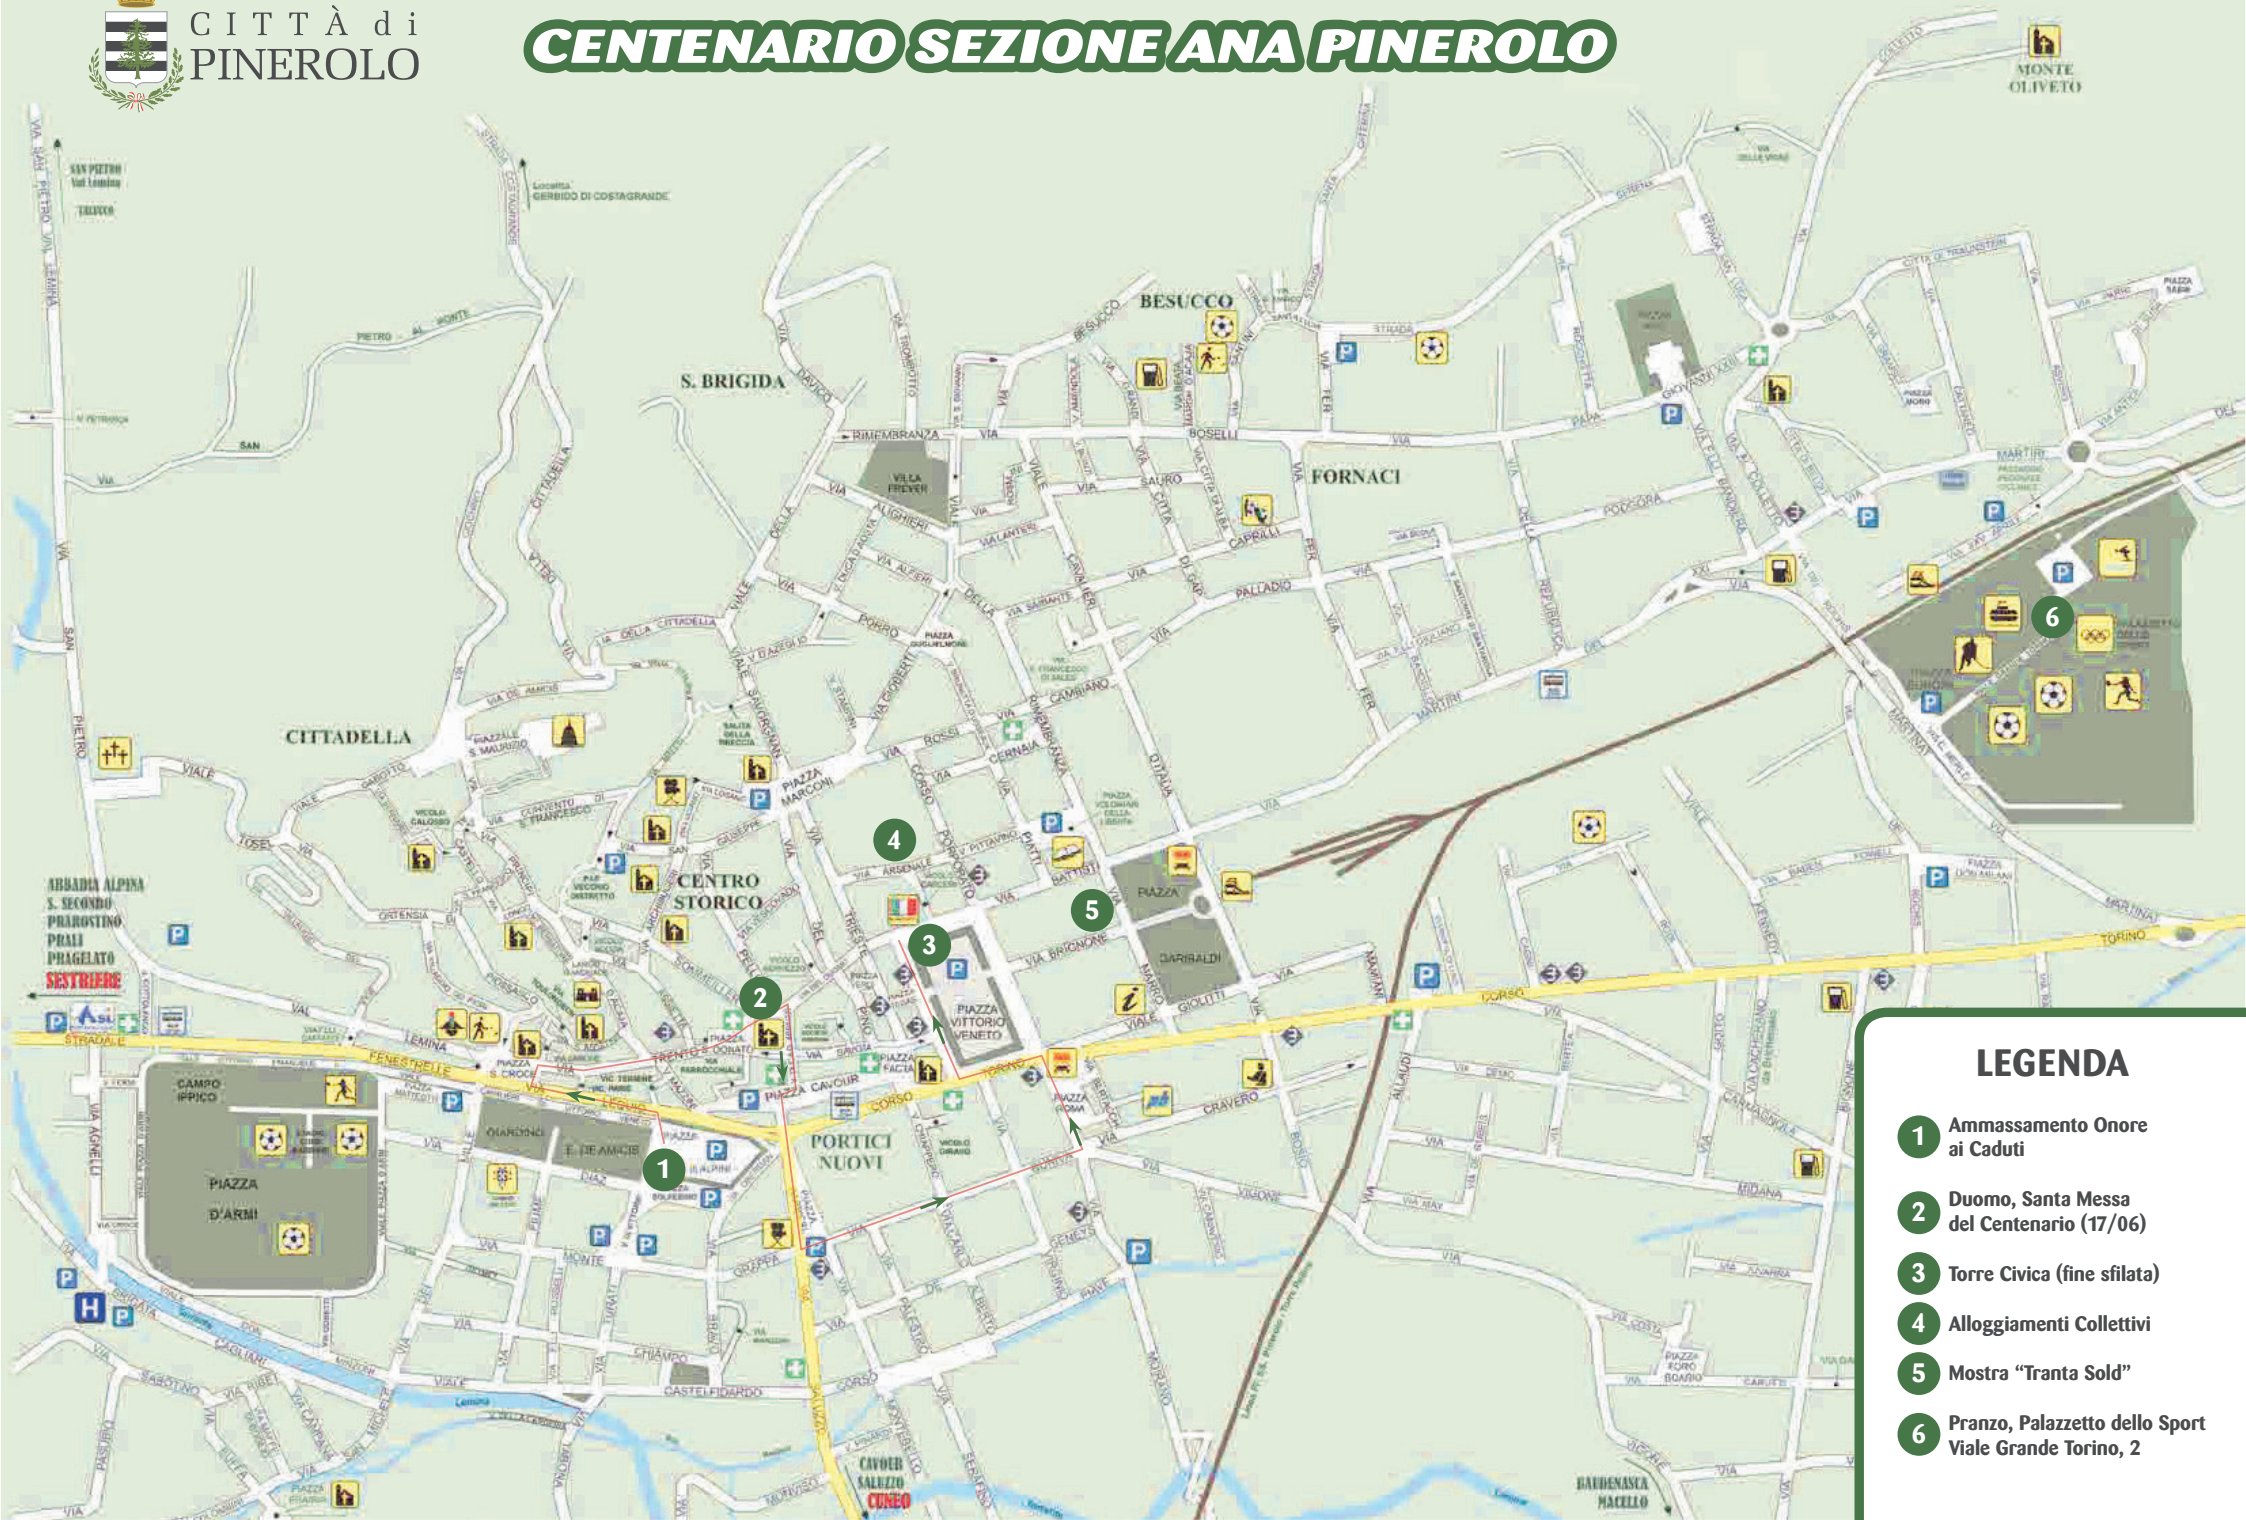

CENTENARIO SEZIONE ANA PINEROLO

LEGENDA

- 1** Ammassamento Onore ai Caduti
- 2** Duomo, Santa Messa del Centenario (17/06)
- 3** Torre Civica (fine sfilata)
- 4** Alloggiamenti Collettivi
- 5** Mostra "Tranta Sold"
- 6** Pranzo, Palazzetto dello Sport Viale Grande Torino, 2